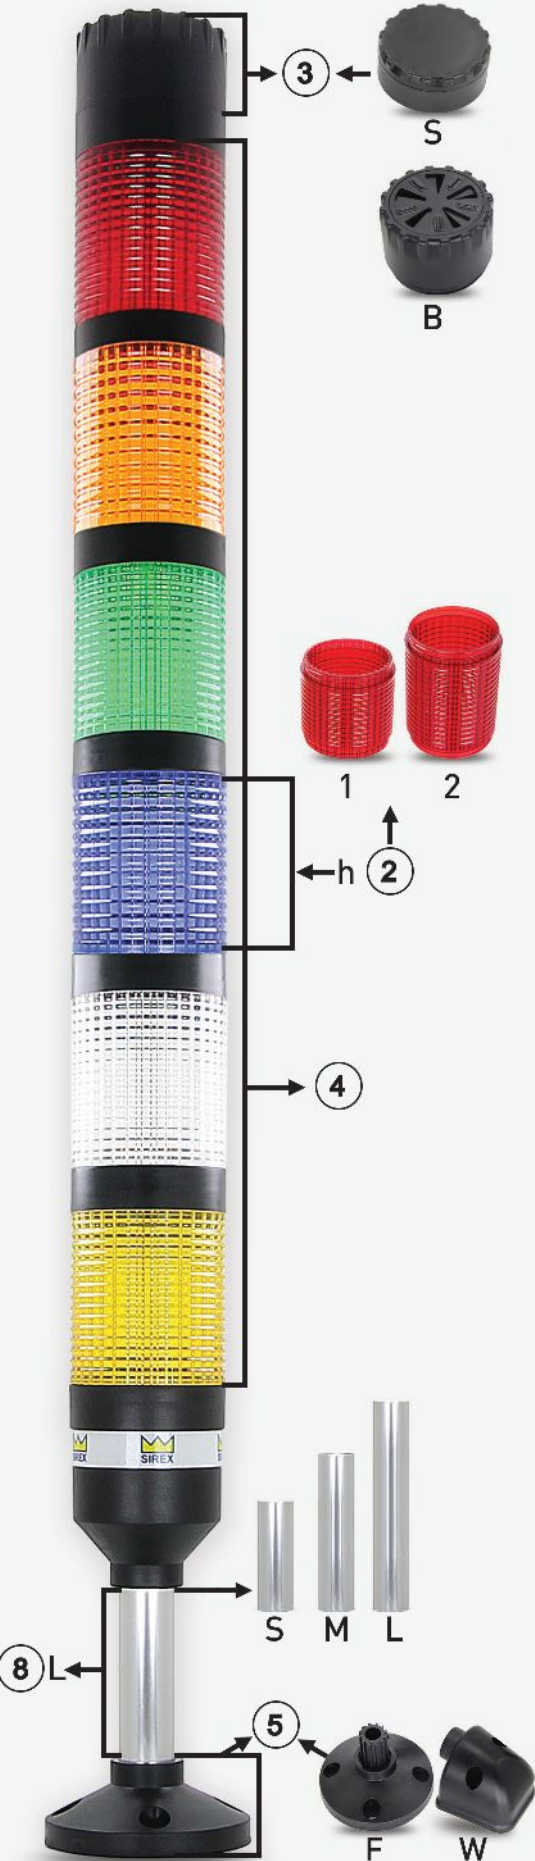

LENS RENKLERİ LENS COLORS

MONTAJ TABAN ÇEŞİTLERİ MOUNTING BASES

Montaj Taban Çeşitleri Mounting Bases

F Düz Yüzey Montaj
Flat Surface Mounting

W Duvar Montaj
Wall Mounting

PROFİL ÇEŞİTLERİ PROFILE TYPES

Profil Çeşitleri Profile Types

S	60 MM (L)
M	100 MM (L)
L	150 MM (L)