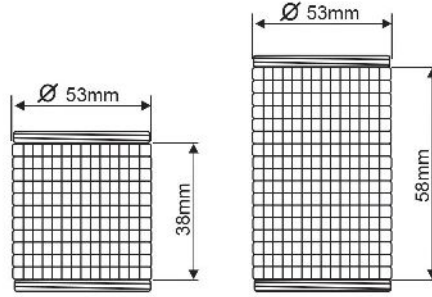

LENS RENKLERİ LENS COLORS