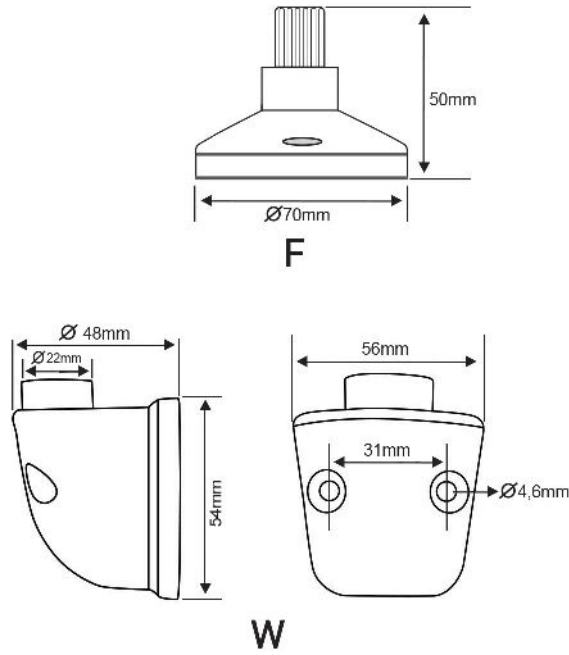

MONTAJ TABAN ÇEŞİTLERİ MOUNTING BASES

Montaj Taban Çeşitleri Mounting Bases

F Düz Yüzey Montaj
Flat Surface Mounting

W Duvar Montaj
Wall Mounting